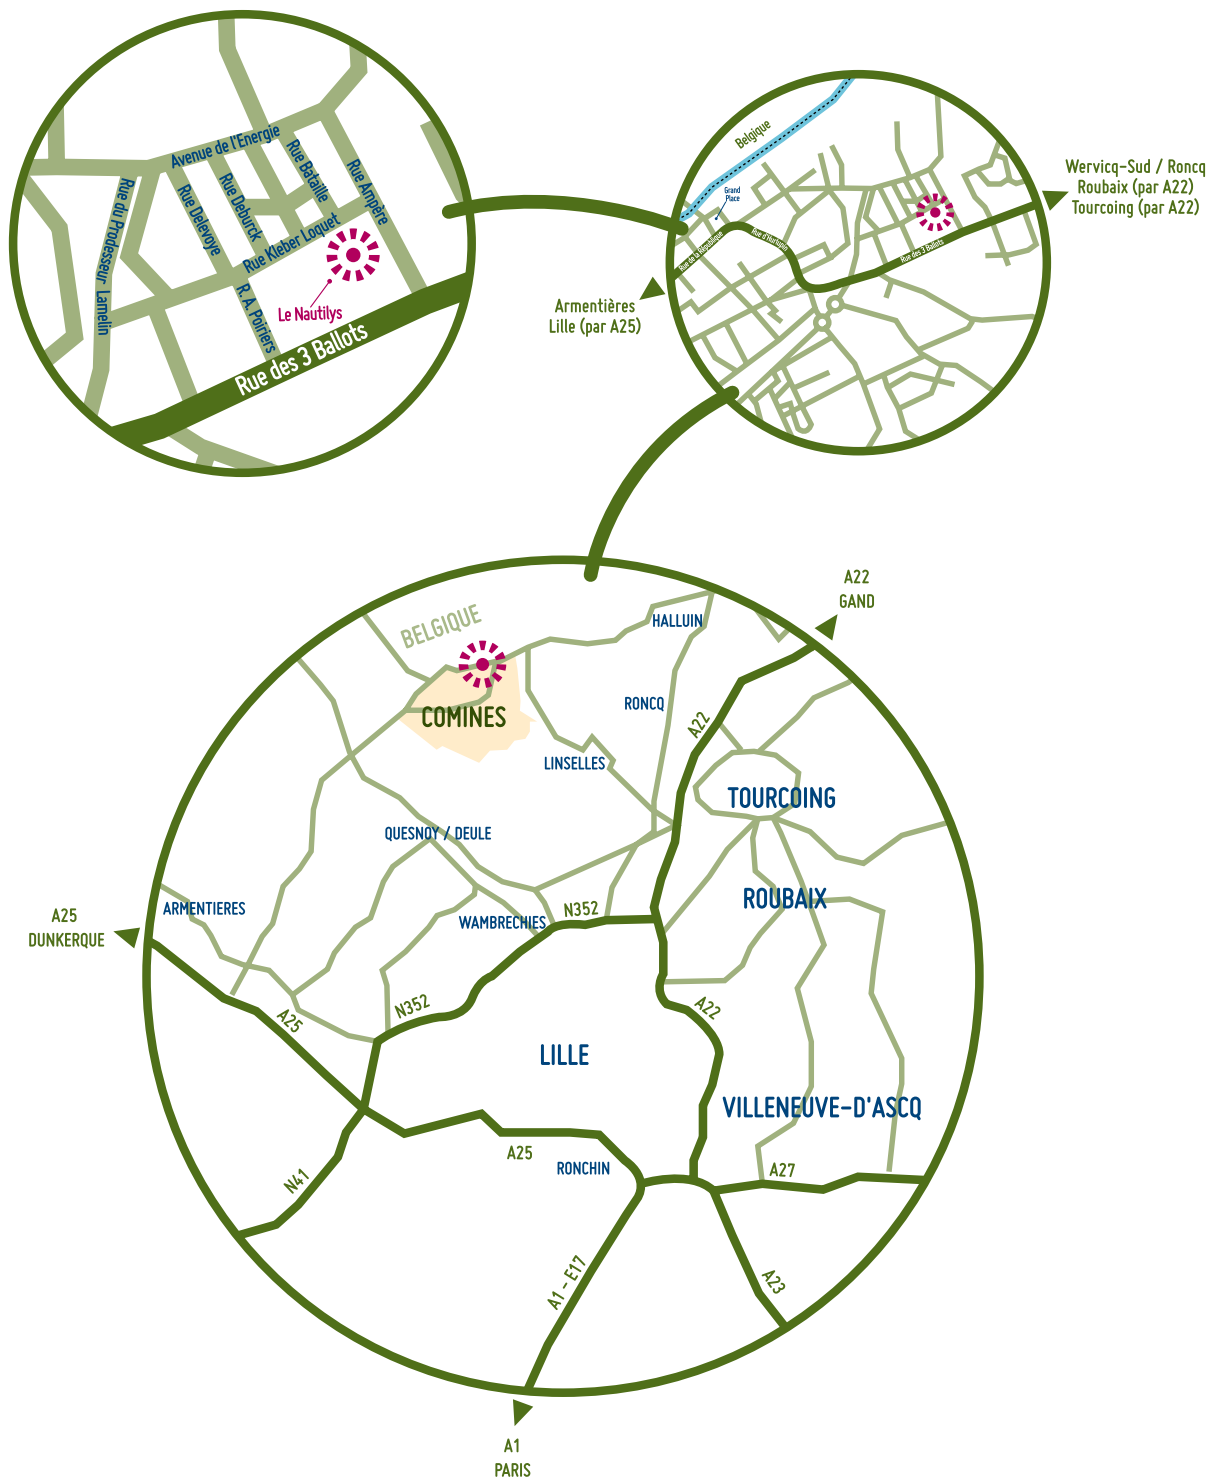

# SALLE LE NAUTILYS

> PLAN D'ACCÈS

**LE NAUTILYS**

Rue Kleber Loquet

59560 COMINES

03 20 74 37 40

regie@ville-comines.fr

www.ville-comines.fr