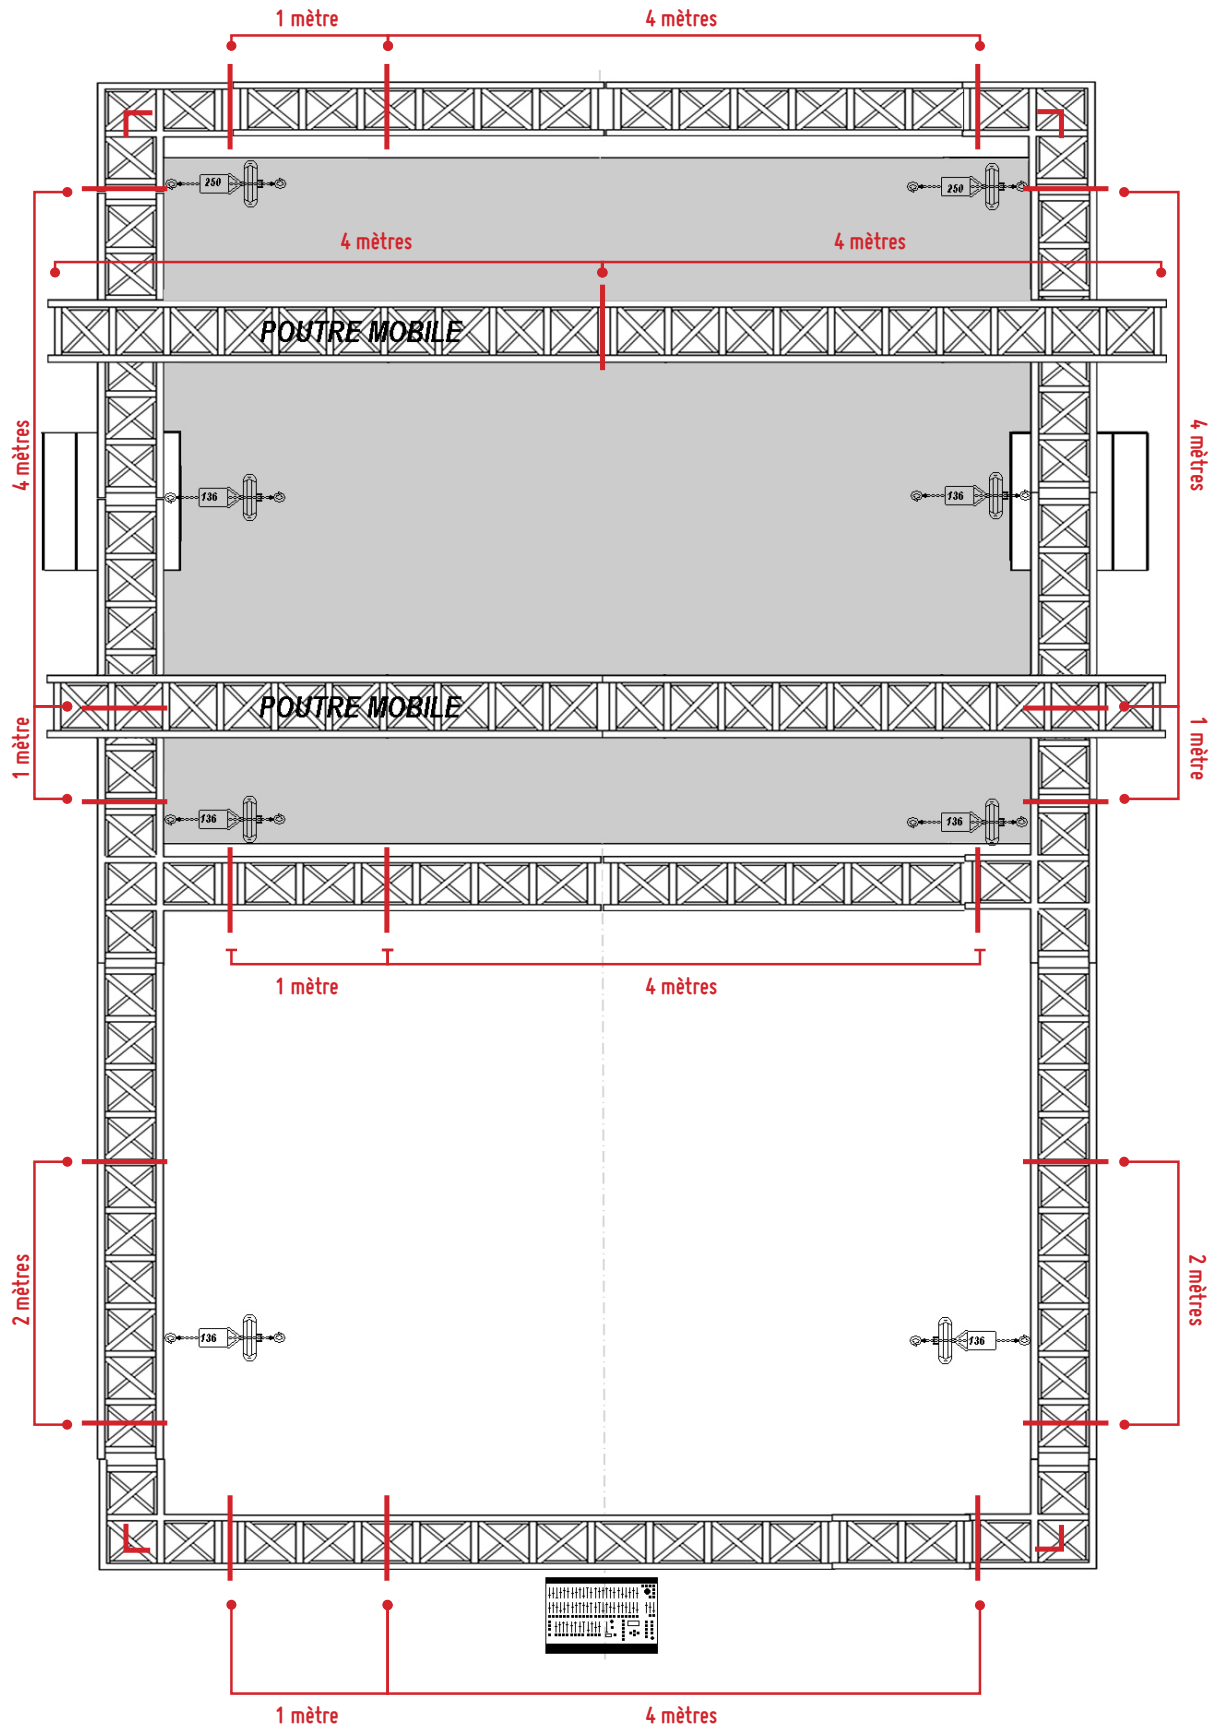

SALLE LE NAUTILYS

> PLAN DU GRILL

LE NAUTILYS

Rue Kleber Loquet

59560 COMINES

03 20 74 37 40

regie@ville-comines.fr

www.ville-comines.fr

www.facebook.com/lenautilyls

Document mis à jour en février 2018