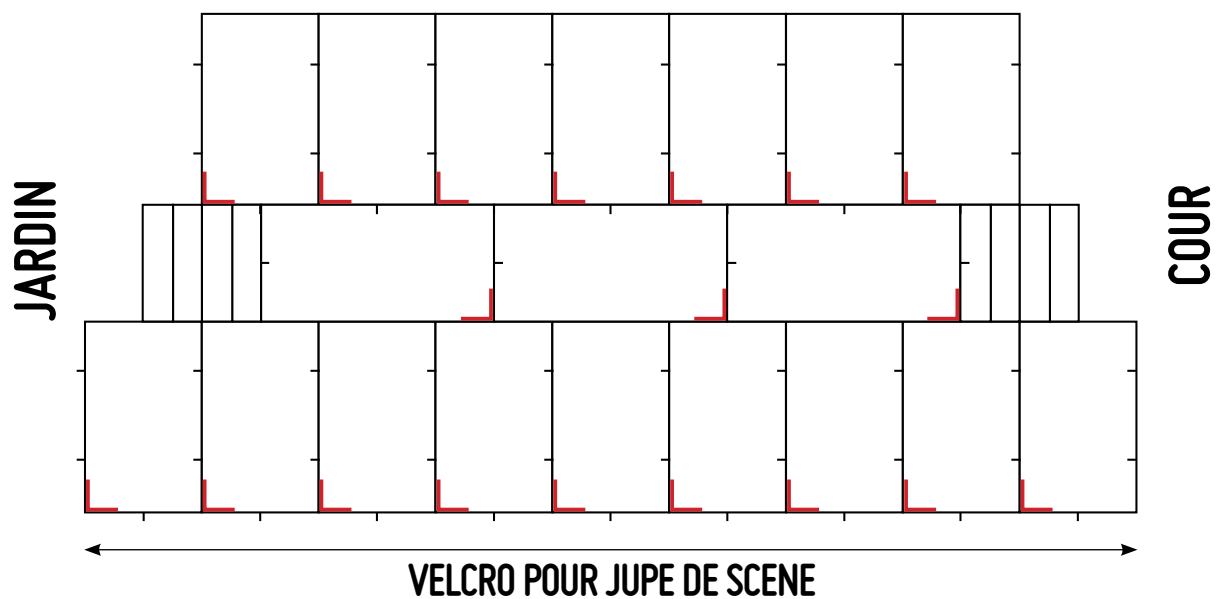

## > CROQUIS DE SCÈNE

17 praticables pour 7 mètres d'ouverture et 5 mètres de profondeur + escaliers (jardin et cour) + 2 praticables pour ailes de son + 4 praticables scènes

LE NAUTILYS

Rue Kleber Loquet